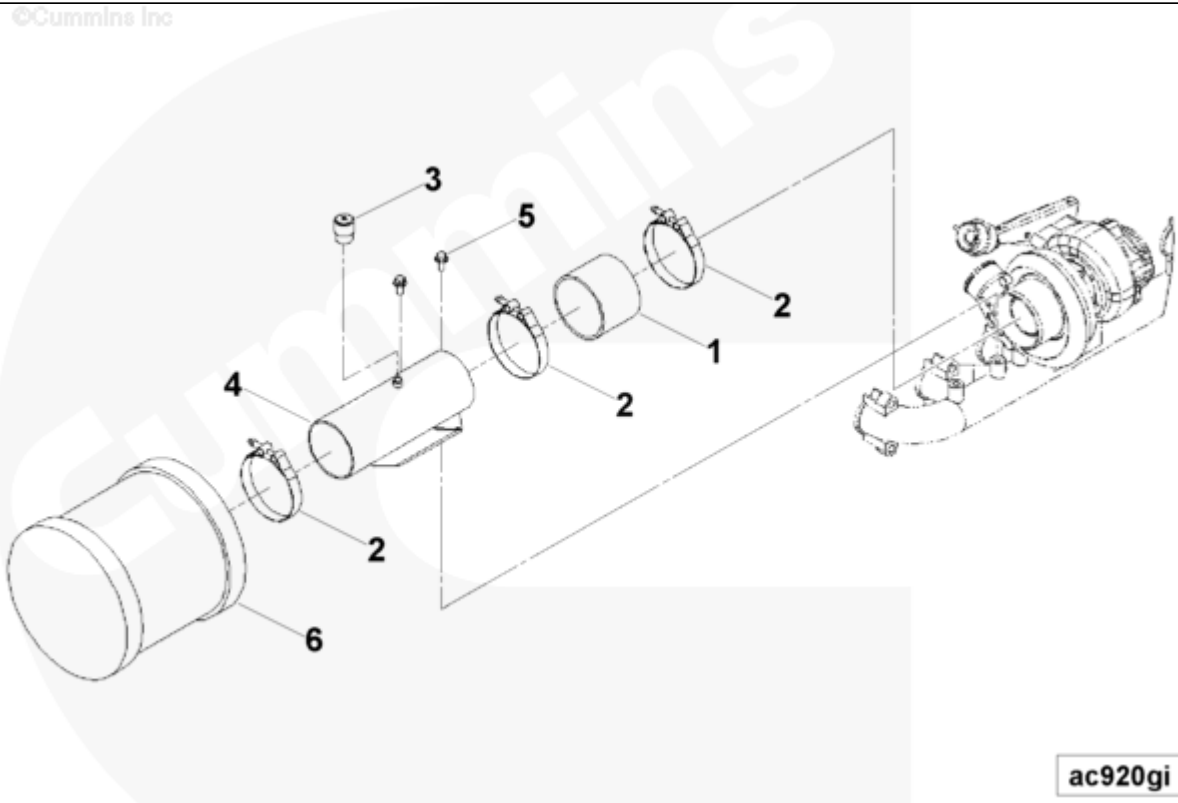

Parts Catalog - Option Detail

Electronic Parts Catalog - Option Detail				
Option	Group	Graphic	Film Card	Date
AC9089	10.04	ac920gi	Z	15-SEP-96
Engines	6C8.3, C GAS PLUS CM556, G8.3, G8.3 CM558, GTA8.3 CM558, ISC CM2150, ISC CM554, ISC CM850, ISC8.3 CM2250, ISC8.3 G CM2180 C101, ISL CM2150, ISL CM554, ISL CM850, ISL G CM2180, ISL8.9 CM2150 L110, ISL8.9 CM2880 L112, ISL9 CM2150 SN, ISL9 CM2250, ISL9 CM2350 L101, ISL9 CM2350 L111, ISLE4 CM850, L GAS PLUS CM556, L8.9, L8.9 L121, L8.9G CMOH2.0 L125B, L9 CM2350 L116B, L9 CM2350 L119B, L9 CM2350 L120C, L9 CM2350 L123B, L9.3 L105, L9.5 L117, L9N CM2380 L124B, QSC8.3 CM2250, QSC8.3 CM2880 C102, QSC8.3 CM554, QSC8.3 CM850(CM2850), QSL9 CM2250, QSL9 CM2250 L115, QSL9 CM2350 L102, QSL9 CM2350 L107, QSL9 CM2350 L118, QSL9 CM2350 L122, QSL9 CM554, QSL9 CM850(CM2850), QSL9 G CM558, QSL9 M CM2250 L106, QSL9.3 CM2880 L113			

ac920gi

[SMALL](#) | [MEDIUM](#) | [LARGE](#)

Cart	Ref No	Part Number	Part Description	Required	Remarks
View My Cart					
		AC9089	Air Cleaner		Air Cleaner
<input type="checkbox"/>	1	103486	Plain Hose	1	
<input type="checkbox"/>	2	125740	T-Bolt Clamp	3	4 1/2 in.

<input type="checkbox"/>	3	3282696	Restriction Indicator	1	
<input type="checkbox"/>	4	3283206	Air Inlet Tube	1	
<input type="checkbox"/>	5	3903990	Hexagon Flange Head Cap Screw	2	M10 X 1.50 X 20.
<input type="checkbox"/>	6	3924541	Air Cleaner	1	